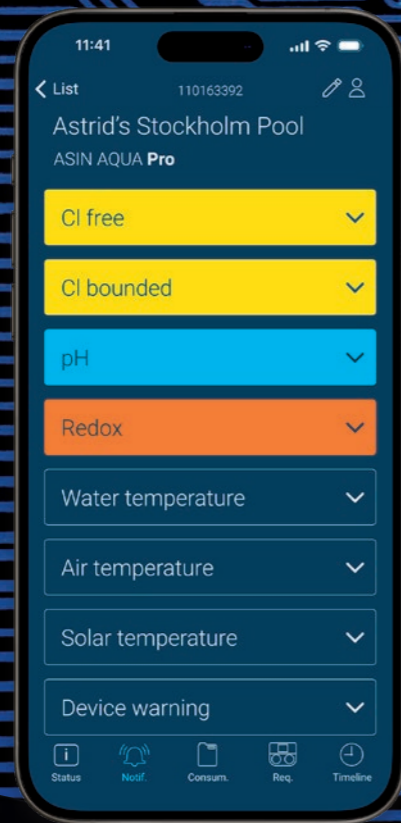

## PP60 CLF

MĚŘENÍ VOLNÉHO  
CHLORU A DÁVKOVÁNÍ  
KAPALNÉHO CHLORU

VYBAVENO SONDOU PRO  
VOLNÝ CHLOR. MĚŘÍ VOLNÝ  
CHLOR A PŘESNĚ DÁVKUJE  
KAPALNÝ CHLOR PRO  
ÚČINNOU DEZINFEKCI VODY.

SNADNÉ NASTAVENÍ  
pomocí dotykové  
obrazovky

SELF-LEARNING  
algoritmus dávkování

SNADNÉ NASTAVENÍ  
pomocí dotykové  
obrazovky

POOL  
**Rem** Aseko REMOTE

CHYTRÉ OVLÁDÁNÍ BAZÉNU NA DOSAH RUKY.  
 ASEKO REMOTE JE MOBILNÍ APLIKACE PRO VZDÁLENOU  
 SPRÁVU SYSTÉMŮ ŘADY ASIN AQUA PRO A ASIN POOL.  
 AŽ UŽ CHCETE SNIŽIT SPOTŘEBU ENERGIE, PŘIPRAVIT BAZÉN  
 NA PÁRTY NEBO HO PŘEPNOUT DO SERVISNÍHO REŽIMU,  
 VŠE ZVLÁDNETE KDYKOLI PŘÍMO Z TELEFONU.

Aseko REMOTE  
 iOS

Aseko REMOTE  
 Android

POOL  
Live Aseko LIVE

APLIKACE PRO CHYTRÉ TELEFONY PRO MONITOROVÁNÍ PARAMETRŮ BAZÉNU A ČINNOSTI TECHNOLOGIÍ V REÁLNÉM ČASE. UMOŽŇUJE NASTAVIT OZNÁMENÍ PRO SLEDOVANÉ PARAMETRY A UCHOVAT HISTORII PO DOBU 30 DNŮ.

aseko.cloud

WEBOVÁ APLIKACE PRO MONITOROVÁNÍ PARAMETRŮ VODY A ČINNOSTI TECHNOLOGIÍ V REÁLNÉM ČASE. PODROBNÉ GRAFY ZOBRAZUJÍ VŠECHNA NAMĚŘENÁ DATA A AKCE ZA POSLEDNÍCH 30 DNÍ.

Aseko LIVE iOS

Aseko LIVE Android