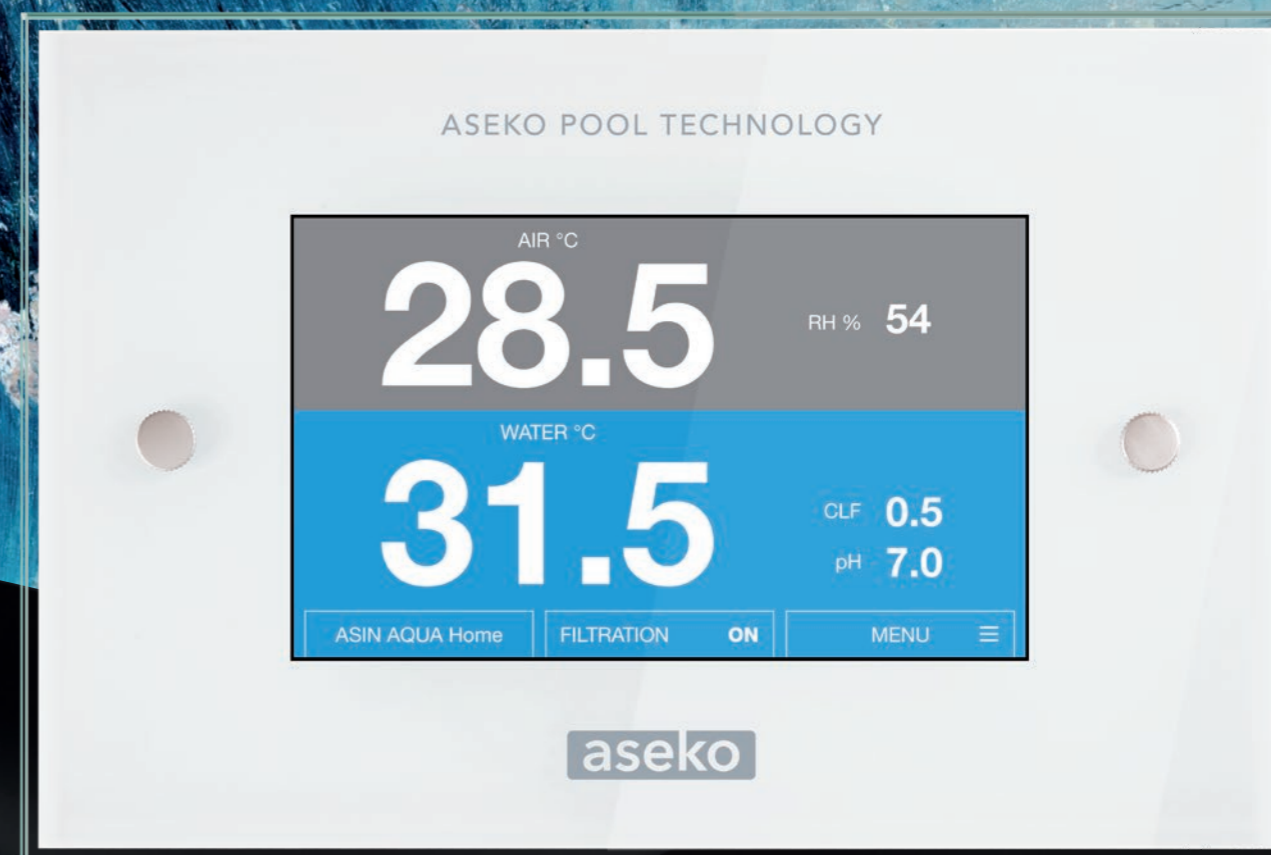

Externí dotykový displej

UMOŽŇUJE SLEDOVAT PARAMETRY
BAZÉNU A OVLÁDAT VYBRANÉ FUNKCE
PŘÍMO Z PROSTORU BAZÉNU. OBSAHUJE
INTEGROVANÝ TEPLMĚR A VLHKOMĚŘ.

- | SKLENĚNÁ DOTYKOVÁ OBRAZOVKA
- | KRYT Z NEREZOVÉ OCELI
- | SENZOR VLHKOSTI
- | DETAILNÍ A KONTRASTNÍ ZOBRAZENÍ