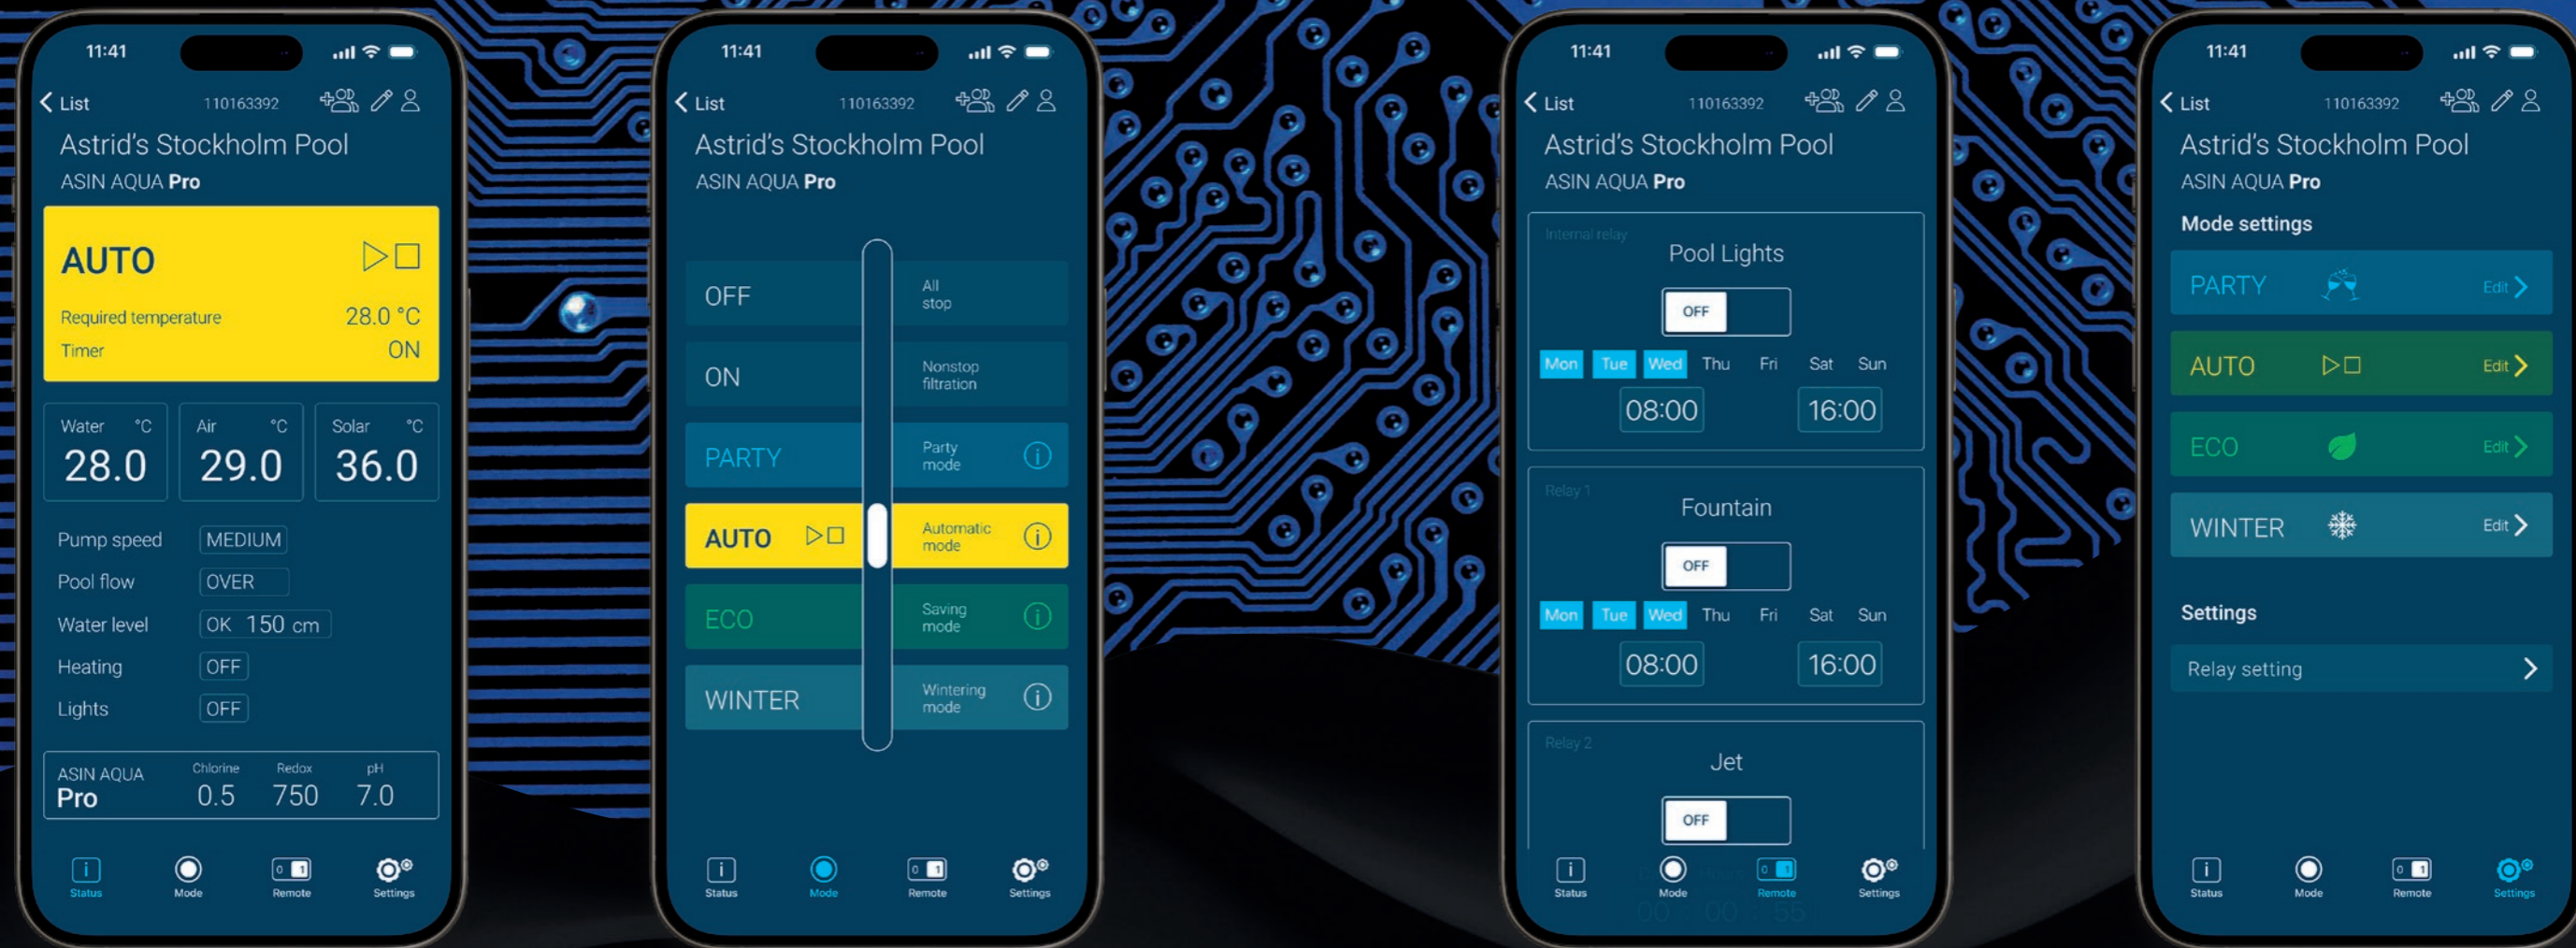

SELF-LEARNING  
algoritmus dávkování

SNADNÉ NASTAVENÍ  
pomocí dotykové  
obrazovky

POOL  
**Rem** Aseko REMOTE

CHYTRÉ OVLÁDÁNÍ BAZÉNU NA DOSAH RUKY.  
 ASEKO REMOTE JE MOBILNÍ APLIKACE PRO VZDÁLENOU  
 SPRÁVU SYSTÉMŮ ŘADY ASIN AQUA PRO A ASIN POOL.  
 AŽ UŽ CHCETE SNIŽIT SPOTŘEBU ENERGIE, PŘIPRAVIT BAZÉN  
 NA PÁRTY NEBO HO PŘEPNOUT DO SERVISNÍHO REŽIMU,  
 VŠE ZVLÁDNETE KDYKOLI PŘÍMO Z TELEFONU.

Aseko REMOTE  
 iOS

Aseko REMOTE  
 Android

POOL  
Live Aseko LIVE

APLIKACE PRO CHYTRÉ TELEFONY PRO MONITOROVÁNÍ PARAMETRŮ BAZÉNU A ČINNOSTI TECHNOLOGIÍ V REÁLNÉM ČASE. UMOŽŇUJE NASTAVIT OZNÁMENÍ PRO SLEDOVANÉ PARAMETRY A UCHOVAT HISTORII PO DOBU 30 DNŮ.